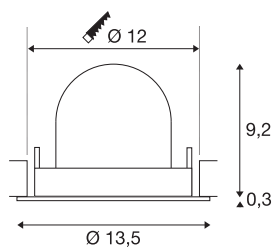

## TECHNISCHE DATEN

Art. Nr.	1009592
Anzahl unterschiedliche Lichtauslässe	1
Dreh- oder Schwenkbar	drehbare Leiste und neigbar
IP Code	IP20
Montage	Einbau
Montagedetails	Decke
Sekundär Strom / Spannung	350 mA
Schutzklasse	III
Wattage	12 W
minimale Umgebungstemperatur	-20 °C
maximale Umgebungstemperatur	40 °C
Lumen	1900 lm
Lichtfarbtemperatur	4000 Kelvin
Abstrahlwinkel	55 °
Farbe	weiss/schwarz
CRI	90
UGR ≤	22
Lebensdauer	50000 h
Risikogruppe	1
Höhe	9.5 cm
Durchmesser	13.5 cm
Nettogewicht	0.41 kg

Bruttogewicht	0.56 kg
Ausschnittsform	rund
Einbautiefe	9.5 cm
Einbaudurchmesser	12 cm
BIG WHITE Seite	49