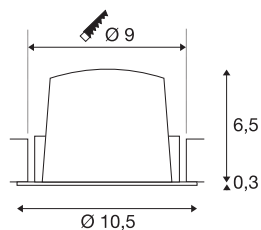

NUMINOS® M

Deckeneinbauleuchte weiß/schwarz 4000 K 55°

Das NUMINOS Leuchtensystem von SLV vereint Technik, Design und Funktionalität wie kein anderes. So können Sie mit verschiedenen Down- und Spotlights Tausend lichtgestalterische Möglichkeiten erleben. Dazu gehört auch NUMINOS® DL M, die als Deckeneinbauleuchte durch beste Verarbeitungs- und Lichtqualität besticht. Ideal für eine unauffällige, moderne und platzsparende Beleuchtung, die den Fokus auf Objekte oder den Raum lenkt. Die Deckeneinbauleuchte überzeugt mit einer Leistungsaufnahme von 12 Watt, Lichtstrom von 1900 Lumen, Farbtemperatur von 4000 Kelvin und einem Farbwiedergabeindex von 90. Die Montage erledigen Sie dann im Handumdrehen. Wann entscheiden Sie sich für NUMINOS von SLV – die modulare Vielfalt erwartet Sie.

TECHNISCHE DATEN

Art. Nr.	1009646
Anzahl unterschiedliche Lichtauslässe	1
IP Code	IP20
Montage	Einbau
Montagedetails	Decke
Sekundär Strom / Spannung	350 mA
Schutzklasse	III
Wattage	12 W
minimale Umgebungstemperatur	-20 °C
maximale Umgebungstemperatur	40 °C
Lumen	1900 lm
Lichtfarbtemperatur	4000 Kelvin
Abstrahlwinkel	55 °
Farbe	weiss/schwarz
CRI	90
UGR ≤	22
Lebensdauer	50000 h
Risikogruppe	1
Höhe	6.8 cm
Durchmesser	10.5 cm
Nettogewicht	0.22 kg
Bruttogewicht	0.28 kg

Ausschnittsform	rund
Einbautiefe	7.5 cm
Einbaudurchmesser	9 cm
BIG WHITE Seite	29