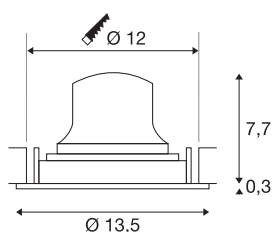

NUMINOS® MOVE M

Deckeneinbauleuchte weiß/schwarz 2700 K 20°

Das NUMINOS Leuchtensystem von SLV vereint Funktion, Design und Technik auf perfekte Art und Weise. Mit vielfältigen Down- und Spotlights erleben Sie Tausend lichtgestalterische Möglichkeiten. Auch mit der NUMINOS® MOVE DL M Deckeneinbauleuchte, die mit bester Verarbeitungs- und Lichtqualität überzeugt. Ideal für eine dezente, moderne und platzsparende Beleuchtung, die den Akzent auf Objekte oder den Raum lenkt. Die Deckeneinbauleuchte überzeugt mit einer Leistungsaufnahme von 12 Watt, Lichtstrom von 1700 Lumen, Farbtemperatur von 2700 Kelvin und einem Farbwiedergabeindex von 90. Die Installation gestaltet sich dann im Handumdrehen. Wann entscheiden Sie sich für NUMINOS® von SLV?

TECHNISCHE DATEN

Art. Nr.	1009658
Anzahl unterschiedliche Lichtauslässe	1
Dreh- oder Schwenkbar	drehbare Leiste und neigbar
IP Code	IP20
Montage	Einbau
Montagedetails	Decke
Sekundär Strom / Spannung	350 mA
Schutzklasse	III
Wattage	12 W
minimale Umgebungstemperatur	-20 °C
maximale Umgebungstemperatur	40 °C
Lumen	1700 lm
Lichtfarbtemperatur	2700 Kelvin
Abstrahlwinkel	20 °
Farbe	weiss/schwarz
CRI	90
UGR ≤	19
Lebensdauer	50000 h
Risikogruppe	1
Höhe	8 cm
Durchmesser	13.5 cm
Nettogewicht	0.35 kg

Bruttogewicht	0.45 kg
Ausschnittsform	rund
Einbautiefe	10 cm
Einbaudurchmesser	12 cm
BIG WHITE Seite	39