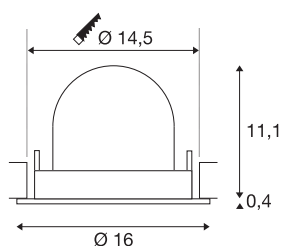

TECHNISCHE DATEN

Art. Nr.	1009715
Anzahl unterschiedliche Lichtauslässe	1
Dreh- oder Schwenkbar	drehbare Leiste und neigbar
IP Code	IP20
Montage	Einbau
Montagedetails	Decke
Sekundär Strom / Spannung	500 mA
Schutzklasse	III
Wattage	17 W
minimale Umgebungstemperatur	-20 °C
maximale Umgebungstemperatur	40 °C
Lumen	2400 lm
Lichtfarbtemperatur	2700 Kelvin
Abstrahlwinkel	40 °
Farbe	weiss/schwarz
CRI	90
UGR ≤	22
Lebensdauer	50000 h
Risikogruppe	1
Höhe	11.5 cm
Durchmesser	16 cm
Nettogewicht	0.606 kg

Bruttogewicht	0.756 kg
Ausschnittsform	rund
Einbautiefe	11.5 cm
Einbaudurchmesser	14.5 cm
BIG WHITE Seite	51