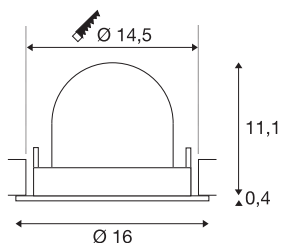

TECHNISCHE DATEN

Art. Nr.	1009751
Anzahl unterschiedliche Lichtauslässe	1
Dreh- oder Schwenkbar	drehbare Stange und neigbar
IP Code	IP20
Montage	Einbau
Montagedetails	Decke
Sekundär Strom / Spannung	500 mA
Schutzklasse	III
Wattage	17 W
minimale Umgebungstemperatur	-20 °C
maximale Umgebungstemperatur	40 °C
Lumen	2700 lm
Lichtfarbtemperatur	4000 Kelvin
Abstrahlwinkel	40 °
Farbe	weiss/schwarz
CRI	90
UGR ≤	22
Lebensdauer	50000 h
Risikogruppe	1
Höhe	11.5 cm
Durchmesser	16 cm
Nettogewicht	0.606 kg

Bruttogewicht	0.756 kg
Ausschnittsform	rund
Einbautiefe	11.5 cm
Einbaudurchmesser	14.5 cm
BIG WHITE Seite	51