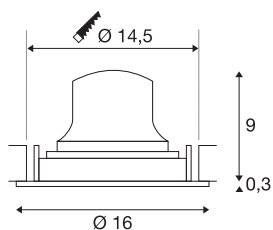

## NUMINOS® MOVE L

Deckeneinbauleuchte schwarz/chrom 4000 K 55°

Das NUMINOS Leuchtensystem von SLV vereint Funktion, Design und Technik auf gekonnte Art und Weise. So können Sie mit verschiedenen Down- und Spotlights Tausend lichtgestalterische Möglichkeiten erleben. Auch mit der NUMINOS® MOVE DL L Deckeneinbauleuchte, die mit bester Verarbeitungs- und Lichtqualität überzeugt. Ideal für eine unauffällige, moderne und platzsparende Beleuchtung, die den Fokus auf Objekte oder den Raum lenkt. Dabei kann die Deckeneinbauleuchte mit einer Leistungsaufnahme von 17 Watt, Lichtstrom von 2700 Lumen, Farbtemperatur von 4000 Kelvin und dem guten Farbwiedergabeindex von über 90 überzeugen. Die leichte Installation ist dann nur noch Formsache. Wann entscheiden Sie sich für die modulare Vielfalt von SLV?

## TECHNISCHE DATEN

Art. Nr.	1009854
Anzahl unterschiedliche Lichtauslässe	1
Dreh- oder Schwenkbar	drehbare Stange und neigbar
IP Code	IP20
Montage	Einbau
Montagedetails	Decke
Sekundär Strom / Spannung	500 mA
Schutzklasse	III
Wattage	17 W
minimale Umgebungstemperatur	-20 °C
maximale Umgebungstemperatur	40 °C
Lumen	2700 lm
Lichtfarbtemperatur	4000 Kelvin
Abstrahlwinkel	55 °
Farbe	schwarz/chrom
CRI	90
UGR ≤	22
Lebensdauer	50000 h
Risikogruppe	1
Höhe	9.3 cm
Durchmesser	16 cm
Nettogewicht	0.51 kg

Bruttogewicht	0.66 kg
Ausschnittsform	rund
Einbautiefe	10.5 cm
Einbaudurchmesser	14.5 cm