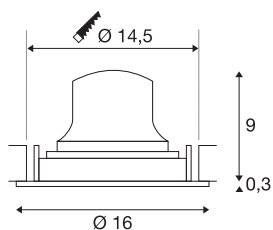

NUMINOS® MOVE L

Deckeneinbauleuchte weiß/schwarz 4000 K 55°

Das NUMINOS Leuchtensystem von SLV vereint Technik, Design und Funktionalität wie kein anderes. Mit unterschiedlichen Down- und Spotlights sorgen Sie für Tausend lichtgestalterische Möglichkeiten. Dazu gehört auch NUMINOS® MOVE DL L, die als Deckeneinbauleuchte durch beste Verarbeitungs- und Lichtqualität besticht. So gestalten Sie eine unauffällige, moderne und platzsparende Beleuchtung, die den Fokus auf Objekte oder den Raum lenkt. Die Deckeneinbauleuchte überzeugt mit einer Leistungsaufnahme von 17 Watt, Lichtstrom von 2700 Lumen, Farbtemperatur von 4000 Kelvin und einem Farbwiedergabeindex von 90. Die Installation gestaltet sich dann im Handumdrehen. Wann entscheiden Sie sich für die modulare Vielfalt von SLV?

TECHNISCHE DATEN

Art. Nr.	1009861
Anzahl unterschiedliche Lichtauslässe	1
Dreh- oder Schwenkbar	drehbare Stange und neigbar
IP Code	IP20
Montage	Einbau
Montagedetails	Decke
Sekundär Strom / Spannung	500 mA
Schutzklasse	III
Wattage	17 W
minimale Umgebungstemperatur	-20 °C
maximale Umgebungstemperatur	40 °C
Lumen	2700 lm
Lichtfarbtemperatur	4000 Kelvin
Abstrahlwinkel	55 °
Farbe	weiss/schwarz
CRI	90
UGR ≤	22
Lebensdauer	50000 h
Risikogruppe	1
Höhe	9.3 cm
Durchmesser	16 cm
Nettogewicht	0.51 kg

Bruttogewicht	0.66 kg
Ausschnittsform	rund
Einbautiefe	10.5 cm
Einbaudurchmesser	14.5 cm
BIG WHITE Seite	41