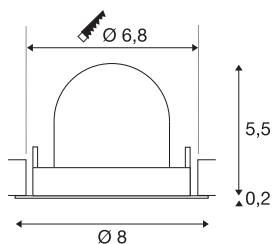

## TECHNISCHE DATEN

Art. Nr.	1010035
Anzahl unterschiedliche Lichtauslässe	1
Dreh- oder Schwenkbar	drehbare Stange und neigbar
IP Code	IP20
Montage	Einbau
Montagedetails	Decke
Sekundär Strom / Spannung	200 mA
Schutzklasse	III
Wattage	6.9 W
minimale Umgebungstemperatur	-20 °C
maximale Umgebungstemperatur	40 °C
Lumen	900 lm
Lichtfarbtemperatur	2700 Kelvin
Abstrahlwinkel	20 °
Farbe	weiss/schwarz
CRI	90
UGR ≤	19
Lebensdauer	50000 h
Risikogruppe	1
Höhe	5.7 cm
Durchmesser	8 cm
Nettogewicht	0.11 kg

Bruttogewicht	0.21 kg
Ausschnittsform	rund
Einbautiefe	8 cm
Einbaudurchmesser	6.8 cm
BIG WHITE Seite	45