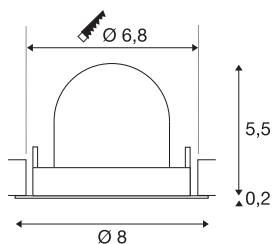

## TECHNISCHE DATEN

Art. Nr.	1010038
Anzahl unterschiedliche Lichtauslässe	1
Dreh- oder Schwenkbar	drehbare Leiste und neigbar
IP Code	IP20
Montage	Einbau
Montagedetails	Decke
Sekundär Strom / Spannung	200 mA
Schutzklasse	III
Wattage	6.9 W
minimale Umgebungstemperatur	-20 °C
maximale Umgebungstemperatur	40 °C
Lumen	900 lm
Lichtfarbtemperatur	2700 Kelvin
Abstrahlwinkel	40 °
Farbe	weiss/schwarz
CRI	90
UGR ≤	22
Lebensdauer	50000 h
Risikogruppe	1
Höhe	5.7 cm
Durchmesser	8 cm
Nettogewicht	0.11 kg

Bruttogewicht	0.21 kg
Ausschnittsform	rund
Einbautiefe	8 cm
Einbaudurchmesser	6.8 cm
BIG WHITE Seite	45