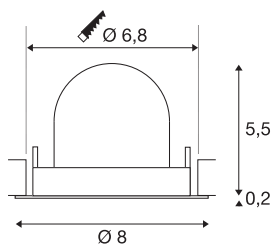

TECHNISCHE DATEN

Art. Nr.	1010041
Anzahl unterschiedliche Lichtauslässe	1
Dreh- oder Schwenkbar	drehbare Leiste und neigbar
IP Code	IP20
Montage	Einbau
Montagedetails	Decke
Sekundär Strom / Spannung	200 mA
Schutzklasse	III
Wattage	6.9 W
minimale Umgebungstemperatur	-20 °C
maximale Umgebungstemperatur	40 °C
Lumen	900 lm
Lichtfarbtemperatur	2700 Kelvin
Abstrahlwinkel	55 °
Farbe	weiss/schwarz
CRI	90
UGR ≤	25
Lebensdauer	50000 h
Risikogruppe	1
Höhe	5.7 cm
Durchmesser	8 cm
Nettogewicht	0.11 kg

Bruttogewicht	0.21 kg
Ausschnittsform	rund
Einbautiefe	8 cm
Einbaudurchmesser	6.8 cm
BIG WHITE Seite	45