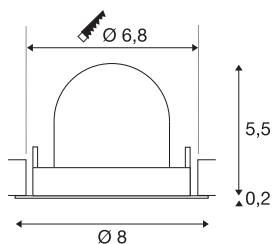

TECHNISCHE DATEN

Art. Nr.	1010056
Anzahl unterschiedliche Lichtauslässe	1
Dreh- oder Schwenkbar	drehbare Leiste und neigbar
IP Code	IP20
Montage	Einbau
Montagedetails	Decke
Sekundär Strom / Spannung	200 mA
Schutzklasse	III
Wattage	6.9 W
minimale Umgebungstemperatur	-20 °C
maximale Umgebungstemperatur	40 °C
Lumen	950 lm
Lichtfarbtemperatur	3000 Kelvin
Abstrahlwinkel	40 °
Farbe	weiss/schwarz
CRI	90
UGR ≤	22
Lebensdauer	50000 h
Risikogruppe	1
Höhe	5.7 cm
Durchmesser	8 cm
Nettogewicht	0.11 kg

Bruttogewicht	0.21 kg
Ausschnittsform	rund
Einbautiefe	8 cm
Einbaudurchmesser	6.8 cm
BIG WHITE Seite	45