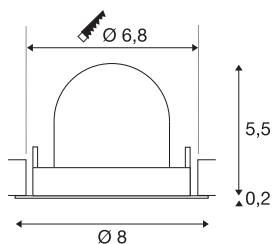

TECHNISCHE DATEN

Art. Nr.	1010059
Anzahl unterschiedliche Lichtauslässe	1
Dreh- oder Schwenkbar	drehbare Stange und neigbar
IP Code	IP20
Montage	Einbau
Montagedetails	Decke
Sekundär Strom / Spannung	200 mA
Schutzklasse	III
Wattage	6.9 W
minimale Umgebungstemperatur	-20 °C
maximale Umgebungstemperatur	40 °C
Lumen	950 lm
Lichtfarbtemperatur	3000 Kelvin
Abstrahlwinkel	55 °
Farbe	weiss/schwarz
CRI	90
UGR ≤	25
Lebensdauer	50000 h
Risikogruppe	1
Höhe	5.7 cm
Durchmesser	8 cm
Nettogewicht	0.11 kg

Bruttogewicht	0.21 kg
Ausschnittsform	rund
Einbautiefe	8 cm
Einbaudurchmesser	6.8 cm
BIG WHITE Seite	45