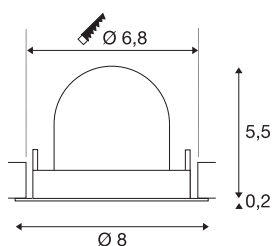

## TECHNISCHE DATEN

Art. Nr.	1010074
Anzahl unterschiedliche Lichtauslässe	1
Dreh- oder Schwenkbar	drehbare Stange und neigbar
IP Code	IP20
Montage	Einbau
Montagedetails	Decke
Sekundär Strom / Spannung	200 mA
Schutzklasse	III
Wattage	6.9 W
minimale Umgebungstemperatur	-20 °C
maximale Umgebungstemperatur	40 °C
Lumen	1000 lm
Lichtfarbtemperatur	4000 Kelvin
Abstrahlwinkel	40 °
Farbe	weiss/schwarz
CRI	90
UGR ≤	22
Lebensdauer	50000 h
Risikogruppe	1
Höhe	5.7 cm
Durchmesser	8 cm
Nettogewicht	0.11 kg

Bruttogewicht	0.21 kg
Ausschnittsform	rund
Einbautiefe	8 cm
Einbaudurchmesser	6.8 cm
BIG WHITE Seite	45