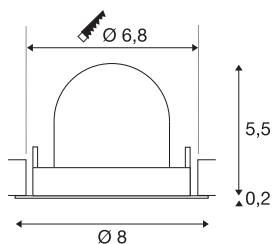

TECHNISCHE DATEN

Art. Nr.	1010077
Anzahl unterschiedliche Lichtauslässe	1
Dreh- oder Schwenkbar	drehbare Leiste und neigbar
IP Code	IP20
Montage	Einbau
Montagedetails	Decke
Sekundär Strom / Spannung	200 mA
Schutzklasse	III
Wattage	6.9 W
minimale Umgebungstemperatur	-20 °C
maximale Umgebungstemperatur	40 °C
Lumen	1000 lm
Lichtfarbtemperatur	4000 Kelvin
Abstrahlwinkel	55 °
Farbe	weiss/schwarz
CRI	90
UGR ≤	25
Lebensdauer	50000 h
Risikogruppe	1
Höhe	5.7 cm
Durchmesser	8 cm
Nettogewicht	0.11 kg

Bruttogewicht	0.21 kg
Ausschnittsform	rund
Einbautiefe	8 cm
Einbaudurchmesser	6.8 cm
BIG WHITE Seite	45