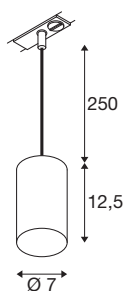

ASTO TUBE

suspension 1 all., GU10, longueur de suspension 250 cm, 1 x max. 10 W, noir

Avec son design tubulaire minimaliste, la suspension ASTO TUBE vous fait profiter d'un éclairage ciblé avec un maximum de style. Grâce à la douille GU10, vous pouvez ajuster l'éclairage de manière flexible - idéal pour une utilisation au-dessus d'une table, d'un comptoir ou d'un bar. La version monophasée est idéale pour des systèmes d'éclairage plus petits et les habitations privées. Avec une longueur de suspension de 250 cm, elle offre une liberté maximale lors de la conception de l'éclairage.

INFORMATIONS TECHNIQUES

Réf.	1010099
Douille	GU10
Nombre de douilles	1
Code IP	IP20
Tension nominale primaire	220-240V ~50/60 Hz
Classe de protection	II
Puissance en watts	10 W
Température ambiante minimale	-20 °C
Température ambiante maximale	45 °C
Coloris	noir
Hauteur	12.5 cm
Diamètre	7 cm
Longueur du câble de suspension	250 cm
Poids net	0.39 kg
Poids brut	0.46 kg