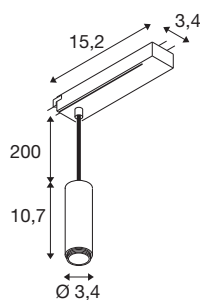

TECHNICAL DATA

Item no.	1010288
Number of different light outlets	1
IP Code	IP20
Impact resistance class	IK 03
Impact resistance	0.35 Joule
Dimmable	Yes
Dimming technology	trailing edge
Primary nominal voltage	220-240V ~50/60 Hz
Secondary power / voltage	500 mA
Safety class	II
Wattage	9.5 W
Maximum ambient temperature	35 °C
Lumen	700 / 800 lm
Colour temperature	2700/3000 Kelvin
Beam angle	40 °
Color	black
CRI	90
Service life	50000 h
Risk Group	1
Height	10.7 cm
Diameter	3.45 cm
Pendant length	200 cm

Net weight	0.32 kg
Gross weight	0.448 kg

1007530	LALU® CONE 15 , Lampshade, Mix&Match, H:17 cm, bronze
1007537	LALU® ELYPSE 22 , Lampshade, Mix&Match, H:2.8 cm, white
1007521	LALU® TETRA 14 , Lampshade, Mix&Match, H:4.9 cm, bronze
1007531	LALU® CONE 15 , Lampshade, Mix&Match, H:17 cm, white
1007536	LALU® ELYPSE 22 , Lampshade, Mix&Match, H:2.8 cm, bronze
1007523	LALU® TETRA 14 , Lampshade, Mix&Match, H:4.9 cm, black
1007542	LALU® PLATE 15 , Lampshade, Mix&Match, H:1.5 cm, bronze
1007532	LALU® CONE 15 , Lampshade, Mix&Match, H:17 cm, black
1007547	LALU® PLATE 22 , Lampshade, Mix&Match, H:1.5 cm, black
1007544	LALU® PLATE 15 , Lampshade, Mix&Match, H:1.5 cm, black
1007545	LALU® PLATE 22 , Lampshade, Mix&Match, H:1.5 cm, bronze