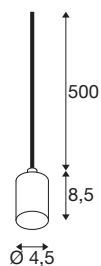

FITU PD

E27, ribbed, Pendelleuchte, Pendellänge 500 cm, offenes Kabelende, 1 x max. 15 W, gold

FITU sorgt für maximale Flexibilität im MIX & MATCH System von SLV. Die Pendelabhängungen mit offenem Kabelende sind in verschiedenen Farben, Oberflächen und Materialien erhältlich – von klassisch bis trendig mit Naturmaterialien wie Travertin. So lässt sich dein Lichtkonzept ganz individuell gestalten. Dank E27-Fassung ist FITU ideal für dekorative Leuchtmittel geeignet, die jedem Raum eine besondere Note verleihen. Ob einzeln eingesetzt oder in einer Leuchtenwolke arrangiert: FITU bringt dekorative Akzente in moderne Innenräume.

TECHNISCHE DATEN

Art. Nr.	1010421
Fassung	E27
Anzahl Fassungen	1
IP Code	IP20
Montage	Aufbau
Montagedetails	Decke abgehängt
Primäre Nennspannung	220-240V ~50/60 Hz
Schutzklasse	II
Wattage	15 W
Farbe	gold
Höhe	8.5 cm
Durchmesser	4.5 cm
Pendellänge	500 cm
Nettogewicht	0.36 kg
Bruttogewicht	0.42 kg