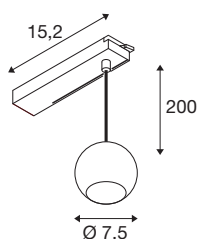

## LIGHT EYE® 2.0

suspension 1 all., longueur de suspension 200 cm,  
2700 K, 30°, blanc / noir

La LIGHT EYE® 2.0 remet au goût du jour la célèbre gamme LIGHT EYE® : grâce à sa technologie LED de pointe, elle offre des solutions d'éclairage performantes tout en vous faisant profiter d'un design spectaculaire, compact et sphérique. Avec des modèles pour rails conducteurs monophasés et rails 48 V, un choix de couleurs intemporelles, les spots et suspensions LIGHT EYE® 2.0 constituent une solution polyvalente et s'intègrent de manière harmonieuse dans les espaces de vie ou professionnels élégants.

## INFORMATIONS TECHNIQUES

Réf.	1010453
Code IP	IP20
Tension nominale primaire	220-240V ~50/60 Hz
Courant / tension secondaire	250 mA
Classe de protection	II
Puissance en watts	11 W
Température ambiante maximale	35 °C
Lumen	1150 lm
Température de couleur	2700 Kelvin
Angle de rayonnement	30 °
Coloris	blanc/noir
IRC	90
Durée de vie	50000 h
Risk Group	1
Hauteur	6.5 cm
Diamètre	7.5 cm
Longueur du câble de suspension	200 cm
Poids net	0.49 kg
Poids brut	0.585 kg