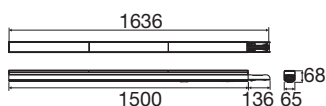

## EASYLIGHT 1500 135 835/840/850 BK WB ML

### TECHNISCHE DATEN

Art. Nr.	1010525
IP Code	IP20
Schlagfestigkeitsklasse	IK 06
Primäre Nennspannung	220-240V ~0/50/60 Hz
Sekundär Strom / Spannung	200-550 mA
Schutzklasse	I
Wattage	27 W
minimale Umgebungstemperatur	-20 °C
maximale Umgebungstemperatur	40 °C
Anzahl Leuchten an LS B16A	21
Anzahl Leuchten an LS C16A	34
Höhe Einschaltstrom	19.81 A
Dauer Einschaltstrom	268 µs
Lumen	5094 / 14222 lm
Lichtfarbtemperatur	3500/4000/5000 Kelvin
Farbe	schwarz
CRI	80
Binning	3 SDCM
Lebensdauer	100000 h
Risikogruppe	1
Länge	150 cm
Breite	6.5 cm

Höhe	6.8 cm
Nettogewicht	2.6 kg
Bruttogewicht	2.6 kg