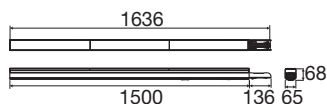

TECHNISCHE DATEN

Art. Nr.	1010526
IP Code	IP20
Schlagfestigkeitsklasse	IK 06
Primäre Nennspannung	220-240V ~0/50/60 Hz
Sekundär Strom / Spannung	200-550 mA
Schutzklasse	I
Wattage	27 W
minimale Umgebungstemperatur	-20 °C
maximale Umgebungstemperatur	40 °C
Anzahl Leuchten an LS B16A	24
Anzahl Leuchten an LS C16A	33
Höhe Einschaltstrom	29 A
Dauer Einschaltstrom	236 µs
Lumen	5094 / 14222 lm
Lichtfarbtemperatur	3500/4000/5000 Kelvin
Farbe	schwarz
CRI	80
Binning	3 SDCM
Lebensdauer	100000 h
Risikogruppe	1
Länge	150 cm
Breite	6.5 cm

Höhe	6.8 cm
Nettogewicht	2.6 kg
Bruttogewicht	2.6 kg