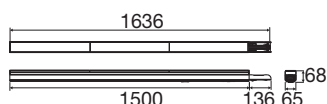

TECHNISCHE DATEN

Art. Nr.	1010527
IP Code	IP20
Schlagfestigkeitsklasse	IK 06
Primäre Nennspannung	220-240V ~0/50/60 Hz
Sekundär Strom / Spannung	200-550 mA
Schutzklasse	I
Wattage	27 W
minimale Umgebungstemperatur	-20 °C
maximale Umgebungstemperatur	40 °C
Anzahl Leuchten an LS B16A	24
Anzahl Leuchten an LS C16A	33
Höhe Einschaltstrom	29 A
Dauer Einschaltstrom	236 µs
Lumen	5094 / 14222 lm
Lichtfarbtemperatur	3500/4000/5000 Kelvin
Farbe	schwarz
CRI	80
Binning	3 SDCM
Lebensdauer	100000 h
Risikogruppe	1
Länge	150 cm
Breite	6.5 cm

Höhe	6.8 cm
Nettogewicht	2.6 kg
Bruttogewicht	2.6 kg