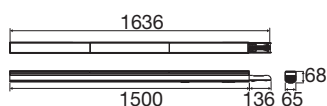

## EASYLIGHT 1500 135 835/840/850 OVAL BK ML

### TECHNISCHE DATEN

Art. Nr.	1010528
IP Code	IP20
Schlagfestigkeitsklasse	IK 06
Primäre Nennspannung	220-240V ~0/50/60 Hz
Sekundär Strom / Spannung	200-550 mA
Schutzklasse	I
Wattage	27 W
minimale Umgebungstemperatur	-20 °C
maximale Umgebungstemperatur	40 °C
Anzahl Leuchten an LS B16A	24
Anzahl Leuchten an LS C16A	33
Höhe Einschaltstrom	29 A
Dauer Einschaltstrom	236 µs
Lumen	5094 / 14222 lm
Lichtfarbtemperatur	3500/4000/5000 Kelvin
Farbe	schwarz
CRI	80
Binning	3 SDCM
Lebensdauer	100000 h
Risikogruppe	1
Länge	150 cm
Breite	6.5 cm

Höhe	6.8 cm
Nettogewicht	2.6 kg
Bruttogewicht	2.6 kg