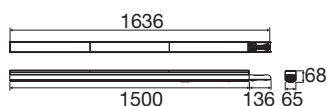

TECHNISCHE DATEN

Art. Nr.	1010529
IP Code	IP20
Schlagfestigkeitsklasse	IK 06
Primäre Nennspannung	220-240V ~0/50/60 Hz
Sekundär Strom / Spannung	200-550 mA
Schutzklasse	I
Wattage	27 W
minimale Umgebungstemperatur	-20 °C
maximale Umgebungstemperatur	40 °C
Anzahl Leuchten an LS B16A	24
Anzahl Leuchten an LS C16A	33
Höhe Einschaltstrom	29 A
Dauer Einschaltstrom	236 µs
Lumen	5094 / 14222 lm
Lichtfarbtemperatur	3500/4000/5000 Kelvin
Farbe	schwarz
CRI	80
Binning	3 SDCM
Lebensdauer	100000 h
Risikogruppe	1
Länge	150 cm
Breite	6.5 cm

Höhe	6.8 cm
Nettogewicht	2.6 kg
Bruttogewicht	2.6 kg