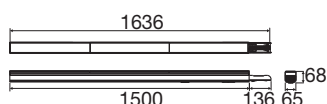

TECHNISCHE DATEN

Art. Nr.	1010530
IP Code	IP20
Schlagfestigkeitsklasse	IK 06
Dimmbar	Ja
Technologie der Dimmung	DALI
Primäre Nennspannung	220-240V ~0/50/60 Hz
Sekundär Strom / Spannung	200-550 mA
Schutzklasse	I
Wattage	27 W
minimale Umgebungstemperatur	-20 °C
maximale Umgebungstemperatur	40 °C
Anzahl Leuchten an LS B16A	23
Anzahl Leuchten an LS C16A	33
Höhe Einschaltstrom	29 A
Dauer Einschaltstrom	236 µs
Lumen	5094 / 14222 lm
Lichtfarbtemperatur	3500/4000/5000 Kelvin
Farbe	schwarz
CRI	80
Binning	3 SDCM
Lebensdauer	100000 h
Risikogruppe	1

Länge	150 cm
Breite	6.5 cm
Höhe	6.8 cm
Nettogewicht	2.8 kg
Bruttogewicht	2.8 kg