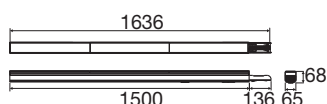

## EASYLIGHT 1500 135 835/840/850 NB BK ML DALI2

### TECHNISCHE DATEN

Art. Nr.	1010531
IP Code	IP20
Schlagfestigkeitsklasse	IK 06
Dimmbar	Ja
Technologie der Dimmung	DALI
Primäre Nennspannung	220-240V ~0/50/60 Hz
Sekundär Strom / Spannung	200-550 mA
Schutzklasse	I
Wattage	27 W
minimale Umgebungstemperatur	-20 °C
maximale Umgebungstemperatur	40 °C
Anzahl Leuchten an LS B16A	23
Anzahl Leuchten an LS C16A	33
Höhe Einschaltstrom	29 A
Dauer Einschaltstrom	236 µs
Lumen	5094 / 14222 lm
Lichtfarbtemperatur	3500/4000/5000 Kelvin
Farbe	schwarz
CRI	80
Binning	3 SDCM
Lebensdauer	100000 h
Risikogruppe	1

Länge	150 cm
Breite	6.5 cm
Höhe	6.8 cm
Nettogewicht	2.8 kg
Bruttogewicht	2.8 kg