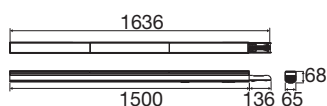

TECHNISCHE DATEN

| | |
|------------------------------|-----------------------|
| Art. Nr. | 1010532 |
| IP Code | IP20 |
| Schlagfestigkeitsklasse | IK 06 |
| Dimmbar | Ja |
| Technologie der Dimmung | DALI |
| Primäre Nennspannung | 220-240V ~0/50/60 Hz |
| Sekundär Strom / Spannung | 200-550 mA |
| Schutzklasse | I |
| Wattage | 27 W |
| minimale Umgebungstemperatur | -20 °C |
| maximale Umgebungstemperatur | 40 °C |
| Anzahl Leuchten an LS B16A | 23 |
| Anzahl Leuchten an LS C16A | 33 |
| Höhe Einschaltstrom | 29 A |
| Dauer Einschaltstrom | 236 µs |
| Lumen | 5094 / 14222 lm |
| Lichtfarbtemperatur | 3500/4000/5000 Kelvin |
| Farbe | schwarz |
| CRI | 80 |
| Binning | 3 SDCM |
| Lebensdauer | 100000 h |
| Risikogruppe | 1 |

| | |
|----------------------|--------|
| Länge | 150 cm |
| Breite | 6.5 cm |
| Höhe | 6.8 cm |
| Nettogewicht | 2.8 kg |
| Bruttogewicht | 2.8 kg |