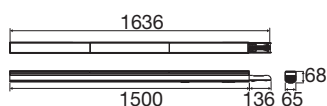

TECHNISCHE DATEN

Art. Nr.	1010533
IP Code	IP20
Schlagfestigkeitsklasse	IK 06
Dimmbar	Ja
Technologie der Dimmung	DALI
Primäre Nennspannung	220-240V ~0/50/60 Hz
Sekundär Strom / Spannung	200-550 mA
Schutzklasse	I
Wattage	27 W
minimale Umgebungstemperatur	-20 °C
maximale Umgebungstemperatur	40 °C
Anzahl Leuchten an LS B16A	23
Anzahl Leuchten an LS C16A	33
Höhe Einschaltstrom	29 A
Dauer Einschaltstrom	236 µs
Lumen	5094 / 14222 lm
Lichtfarbtemperatur	3500/4000/5000 Kelvin
Farbe	schwarz
CRI	80
Binning	3 SDCM
Lebensdauer	100000 h
Risikogruppe	1

Länge	150 cm
Breite	6.5 cm
Höhe	6.8 cm
Nettogewicht	2.8 kg
Bruttogewicht	2.8 kg