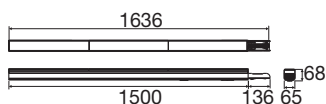

TECHNISCHE DATEN

Art. Nr.	1010534
IP Code	IP20
Schlagfestigkeitsklasse	IK 06
Dimmbar	Ja
Technologie der Dimmung	DALI
Primäre Nennspannung	220-240V ~0/50/60 Hz
Sekundär Strom / Spannung	200-550 mA
Schutzklasse	I
Wattage	27 W
minimale Umgebungstemperatur	-20 °C
maximale Umgebungstemperatur	40 °C
Anzahl Leuchten an LS B16A	23
Anzahl Leuchten an LS C16A	33
Höhe Einschaltstrom	29 A
Dauer Einschaltstrom	236 µs
Lumen	5094 / 14222 lm
Lichtfarbtemperatur	3500/4000/5000 Kelvin
Farbe	schwarz
CRI	80
Binning	3 SDCM
Lebensdauer	100000 h
Risikogruppe	1

Länge	150 cm
Breite	6.5 cm
Höhe	6.8 cm
Nettogewicht	2.8 kg
Bruttogewicht	2.8 kg