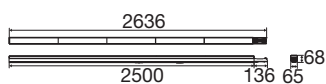

## EASYLIGHT 2500 140 835/840/850 NB BK ML

### TECHNISCHE DATEN

Art. Nr.	1010536
IP Code	IP20
Schlagfestigkeitsklasse	IK 06
Primäre Nennspannung	220-240V ~0/50/60 Hz
Sekundär Strom / Spannung	200-550 mA
Schutzklasse	I
Wattage	29 W
minimale Umgebungstemperatur	-20 °C
maximale Umgebungstemperatur	40 °C
Anzahl Leuchten an LS B16A	21
Anzahl Leuchten an LS C16A	34
Höhe Einschaltstrom	19.81 A
Dauer Einschaltstrom	268 µs
Lumen	5542 / 15820 lm
Lichtfarbtemperatur	3500/4000/5000 Kelvin
Farbe	schwarz
CRI	80
Binning	3 SDCM
Lebensdauer	100000 h
Risikogruppe	1
Länge	250 cm
Breite	6.5 cm