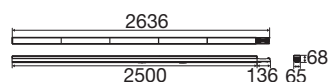

EASYLIGHT 2500 140 835/840/850 MB BK ML

Trunking System 2500mm

Ob Industriehalle, Supermarkt oder Logistikzentrum – das EASYLIGHT LED Lichtbandsystem vereint maximale Flexibilität, herausragende Effizienz und leistungsstarke Lichttechnik in einem durchdachten, modularen System. Entwickelt für anspruchsvolle Anwendungen im industriellen und gewerblichen Umfeld, passt sich EASYLIGHT dank seiner smarten Funktionen mühelos an jede Projektsituation an. Verschiedene Längen, Optiken, Montagearten (Aufputz, Seil- oder Kettenabhängung) sowie passende Blindabdeckungen sorgen für hohe Planungsfreiheit. Die MB-Optik eignet sich für gleichmäßige Allgemeinbeleuchtung in Bereichen mit mittlerer Deckenhöhe. Die werkzeuglose Montage spart wertvolle Zeit bei der Installation – selbst in großflächigen Projekten. Durch Multi-Lumen- und Multi-Color-Funktion lassen sich Lichtstrom und Farbtemperatur direkt vor Ort anpassen. DALI-Varianten mit DC-Fähigkeit ermöglichen darüber hinaus die Einbindung in moderne Lichtsteuerungssysteme. Mit einer Energieeffizienz von bis zu 195 lm/W ist EASYLIGHT besonders wirtschaftlich und bietet eine zukunftssichere Lösung für anspruchsvolle Beleuchtungsprojekte.

TECHNISCHE DATEN

Art. Nr.	1010537
IP Code	IP20
Schlagfestigkeitsklasse	IK 06
Primäre Nennspannung	220-240V ~0/50/60 Hz
Sekundär Strom / Spannung	200-550 mA
Schutzklasse	I
Wattage	29 W
minimale Umgebungstemperatur	-20 °C
maximale Umgebungstemperatur	40 °C
Anzahl Leuchten an LS B16A	21
Anzahl Leuchten an LS C16A	34
Höhe Einschaltstrom	19.81 A
Dauer Einschaltstrom	268 µs
Lumen	5542 / 15820 lm
Lichtfarbtemperatur	3500/4000/5000 Kelvin
Farbe	schwarz
CRI	80
Binning	3 SDCM
Lebensdauer	100000 h
Risikogruppe	1
Länge	250 cm
Breite	6.5 cm

Höhe	6.8 cm
Nettogewicht	4.3 kg
Bruttogewicht	4.3 kg