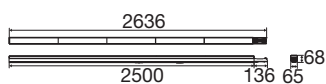

TECHNISCHE DATEN

Art. Nr.	1010539
IP Code	IP20
Schlagfestigkeitsklasse	IK 06
Primäre Nennspannung	220-240V ~0/50/60 Hz
Sekundär Strom / Spannung	200-550 mA
Schutzklasse	I
Wattage	29 W
minimale Umgebungstemperatur	-20 °C
maximale Umgebungstemperatur	40 °C
Anzahl Leuchten an LS B16A	21
Anzahl Leuchten an LS C16A	34
Höhe Einschaltstrom	19.81 A
Dauer Einschaltstrom	268 µs
Lumen	5542 / 15820 lm
Lichtfarbtemperatur	3500/4000/5000 Kelvin
Farbe	schwarz
CRI	80
Binning	3 SDCM
Lebensdauer	100000 h
Risikogruppe	1
Länge	250 cm
Breite	6.5 cm

Höhe	6.8 cm
Nettogewicht	4.3 kg
Bruttogewicht	4.3 kg