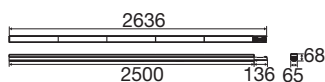

EASYLIGHT 2500 150 835/840/850 WB BK ML DALI2

Trunking System 2500mm

Ob Industriehalle, Supermarkt oder Logistikzentrum – das EASYLIGHT LED Lichtbandsystem vereint maximale Flexibilität, herausragende Effizienz und leistungsstarke Lichttechnik in einem durchdachten, modularen System. Entwickelt für anspruchsvolle Anwendungen im industriellen und gewerblichen Umfeld, passt sich EASYLIGHT dank seiner smarten Funktionen mühelos an jede Projektsituation an. Verschiedene Längen, Optiken, Montagearten (Aufputz, Seil- oder Kettenabhängung) sowie passende Blindabdeckungen sorgen für hohe Planungsfreiheit. Die WB-Optik sorgt für eine flächige Ausleuchtung bei niedrigen Deckenhöhen, z. B. in Verkaufs- oder Nebenbereichen. Die werkzeuglose Montage spart wertvolle Zeit bei der Installation – selbst in großflächigen Projekten. Durch Multi-Lumen- und Multi-Color-Funktion lassen sich Lichtstrom und Farbtemperatur direkt vor Ort anpassen. DALI-Varianten mit DC-Fähigkeit ermöglichen darüber hinaus die Einbindung in moderne Lichtsteuerungssysteme. Mit einer Energieeffizienz von bis zu 195 lm/W ist EASYLIGHT besonders wirtschaftlich und bietet eine zukunftssichere Lösung für anspruchsvolle Beleuchtungsprojekte.

TECHNISCHE DATEN

Art. Nr.	1010540
IP Code	IP20
Schlagfestigkeitsklasse	IK 06
Dimmbar	Ja
Technologie der Dimmung	DALI
Primäre Nennspannung	220-240V ~0/50/60 Hz
Sekundär Strom / Spannung	200-550 mA
Schutzklasse	I
Wattage	29 W
minimale Umgebungstemperatur	-20 °C
maximale Umgebungstemperatur	40 °C
Anzahl Leuchten an LS B16A	24
Anzahl Leuchten an LS C16A	33
Höhe Einschaltstrom	29 A
Dauer Einschaltstrom	236 µs
Lumen	5542 / 15820 lm
Lichtfarbtemperatur	3500/4000/5000 Kelvin
Farbe	schwarz
CRI	80
Binning	3 SDCM
Lebensdauer	100000 h
Risikogruppe	1

Länge	250 cm
Breite	6.5 cm
Höhe	6.8 cm
Nettogewicht	4.6 kg
Bruttogewicht	4.6 kg