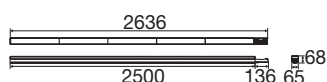

EASYLIGHT 2500 150 835/840/850 MB BK ML DALI2

Trunking System 2500mm

Ob Industriehalle, Supermarkt oder Logistikzentrum – das EASYLIGHT LED Lichtbandsystem vereint maximale Flexibilität, herausragende Effizienz und leistungsstarke Lichttechnik in einem durchdachten, modularen System. Entwickelt für anspruchsvolle Anwendungen im industriellen und gewerblichen Umfeld, passt sich EASYLIGHT dank seiner smarten Funktionen mühelos an jede Projektsituation an. Verschiedene Längen, Optiken, Montagearten (Aufputz, Seil- oder Kettenabhängung) sowie passende Blindabdeckungen sorgen für hohe Planungsfreiheit. Die MB-Optik eignet sich für gleichmäßige Allgemeinbeleuchtung in Bereichen mit mittlerer Deckenhöhe. Die werkzeuglose Montage spart wertvolle Zeit bei der Installation – selbst in großflächigen Projekten. Durch Multi-Lumen- und Multi-Color-Funktion lassen sich Lichtstrom und Farbtemperatur direkt vor Ort anpassen. DALI-Varianten mit DC-Fähigkeit ermöglichen darüber hinaus die Einbindung in moderne Lichtsteuerungssysteme. Mit einer Energieeffizienz von bis zu 195 lm/W ist EASYLIGHT besonders wirtschaftlich und bietet eine zukunftssichere Lösung für anspruchsvolle Beleuchtungsprojekte.

TECHNISCHE DATEN

Art. Nr.	1010542
IP Code	IP20
Schlagfestigkeitsklasse	IK 06
Dimmbar	Ja
Technologie der Dimmung	DALI
Primäre Nennspannung	220-240V ~0/50/60 Hz
Sekundär Strom / Spannung	200-550 mA
Schutzklasse	I
Wattage	29 W
minimale Umgebungstemperatur	-20 °C
maximale Umgebungstemperatur	40 °C
Anzahl Leuchten an LS B16A	24
Anzahl Leuchten an LS C16A	33
Höhe Einschaltstrom	29 A
Dauer Einschaltstrom	236 µs
Lumen	5542 / 15820 lm
Lichtfarbtemperatur	3500/4000/5000 Kelvin
Farbe	schwarz
CRI	80
Binning	3 SDCM
Lebensdauer	100000 h
Risikogruppe	1

Länge	250 cm
Breite	6.5 cm
Höhe	6.8 cm
Nettogewicht	4.6 kg
Bruttogewicht	4.6 kg