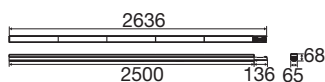

EASYLIGHT 2500 150 835/840/850 OVAL BK ML DALI2

Trunking System 2500mm

Ob Industriehalle, Supermarkt oder Logistikzentrum – das EASYLIGHT LED Lichtbandsystem vereint maximale Flexibilität, herausragende Effizienz und leistungsstarke Lichttechnik in einem durchdachten, modularen System. Entwickelt für anspruchsvolle Anwendungen im industriellen und gewerblichen Umfeld, passt sich EASYLIGHT dank seiner smarten Funktionen mühelos an jede Projektsituation an. Verschiedene Längen, Optiken, Montagearten (Aufputz, Seil- oder Kettenabhängung) sowie passende Blindabdeckungen sorgen für hohe Planungsfreiheit. Die OVAL-Optik bietet eine breit gestreckte Lichtverteilung und eignet sich hervorragend für Gänge und Verkehrsflächen. Die werkzeuglose Montage spart wertvolle Zeit bei der Installation – selbst in großflächigen Projekten. Durch Multi-Lumen- und Multi-Color-Funktion lassen sich Lichtstrom und Farbtemperatur direkt vor Ort anpassen. DALI-Varianten mit DC-Fähigkeit ermöglichen darüber hinaus die Einbindung in moderne Lichtsteuerungssysteme. Mit einer Energieeffizienz von bis zu 195 lm/W ist EASYLIGHT besonders wirtschaftlich und bietet eine zukunftssichere Lösung für anspruchsvolle Beleuchtungsprojekte.

TECHNISCHE DATEN

Art. Nr.	1010543
IP Code	IP20
Schlagfestigkeitsklasse	IK 06
Dimmbar	Ja
Technologie der Dimmung	DALI
Primäre Nennspannung	220-240V ~0/50/60 Hz
Sekundär Strom / Spannung	200-550 mA
Schutzklasse	I
Wattage	29 W
minimale Umgebungstemperatur	-20 °C
maximale Umgebungstemperatur	40 °C
Anzahl Leuchten an LS B16A	24
Anzahl Leuchten an LS C16A	33
Höhe Einschaltstrom	29 A
Dauer Einschaltstrom	236 µs
Lumen	5542 / 15820 lm
Lichtfarbtemperatur	3500/4000/5000 Kelvin
Farbe	schwarz
CRI	80
Binning	3 SDCM
Lebensdauer	100000 h
Risikogruppe	1

Länge	250 cm
Breite	6.5 cm
Höhe	6.8 cm
Nettogewicht	4.6 kg
Bruttogewicht	4.6 kg