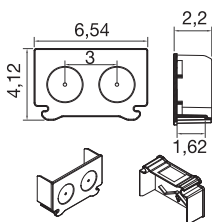

### TECHNISCHE DATEN

Art. Nr.	1010558
Farbe	schwarz
Länge	6.53 cm
Breite	4.12 cm
Höhe	1.62 cm
Nettogewicht	0.02 kg
Bruttogewicht	0.03 kg