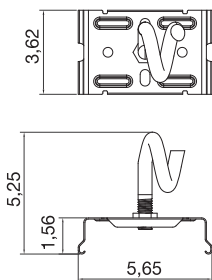

TECHNISCHE DATEN

Art. Nr.	1010559
Farbe	schwarz
Länge	5.65 cm
Breite	3.62 cm
Höhe	5.25 cm
Nettogewicht	0.027 kg
Bruttogewicht	0.027 kg