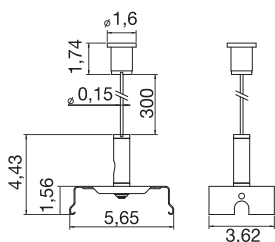

TECHNISCHE DATEN

Art. Nr.	1010562
Farbe	schwarz
Länge	5.65 cm
Breite	3.62 cm
Höhe	300 cm
Nettogewicht	0.05 kg
Bruttogewicht	0.06 kg