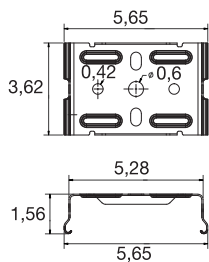

TECHNISCHE DATEN

Art. Nr.	1010563
Farbe	schwarz
Länge	5.62 cm
Breite	3.62 cm
Höhe	1.56 cm
Nettogewicht	0.031 kg
Bruttogewicht	0.031 kg