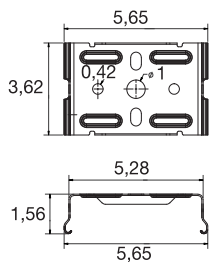

EASYLIGHT SCF M10 BK

Surface ceiling fix M10

Ob Industriehalle, Supermarkt oder Logistikzentrum – das EASYLIGHT LED Lichtbandsystem vereint maximale Flexibilität, herausragende Effizienz und leistungsstarke Lichttechnik in einem durchdachten, modularen System. Entwickelt für anspruchsvolle Anwendungen im industriellen und gewerblichen Umfeld, passt sich EASYLIGHT dank seiner smarten Funktionen mühelos an jede Projektsituation an. Das optionale Zubehör ermöglicht verschiedene Montagearten wie Aufputzinstallation, Seil- oder Kettenabhängung und bietet damit maximale Flexibilität für unterschiedlichste Einbausituationen. Höhenverstellbare und feinjustierbare Varianten sorgen für eine präzise Ausrichtung, auch bei komplexen baulichen Gegebenheiten. Darüber hinaus stehen Lösungen zur direkten Befestigung an der Decke oder an Tragschienen zur Verfügung.

TECHNISCHE DATEN

Art. Nr.	1010564
Farbe	schwarz
Länge	5.62 cm
Breite	3.62 cm
Höhe	1.56 cm
Nettogewicht	0.031 kg
Bruttogewicht	0.031 kg