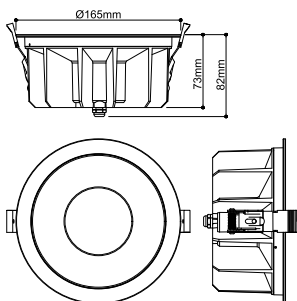

DOWNLIGHT P

165 30 HG 840 60 ML DALI WH IP54

DOWNLIGHT P kombinerar en robust design med hög effektivitet: upp till 170 lm/W, 80.000 h livslängd (L80B10) och multilumenfunktion gör den till det perfekta valet för kontor, korridorer eller gemensamma utrymmen. Med ett UGR-värde på 21 eller 23 ger den ett behagligt ljus - finns i versioner med DALI-styrning eller som en on/off-version.

Art. Nej.	1010764
IP-kod	IP54
Klass för slagtålighet	IK 08
Teknik för dimning	DALI
Primär nominell spänning	220-240V ~50/60 Hz
Sekundär ström/spänning	100-700 mA
Skyddsklass	II
Watt	5 W
Minsta omgivningstemperatur	-20 °C
Maximal omgivningstemperatur	40 °C
Antal armaturer på LS B16A	36
Antal armaturer på LS C16A	60
Nivå för inkopplingsström	7.9 A
Inkopplingsströmmens varaktighet	2.6 µs
Lumen	620 / 4620 lm
Ljusets färgtemperatur	4000 Kelvin
Strålningsvinkel	60 °
Färg	vit
CRI	80
Binning	3 SDCM
Livslängd	50000 h
Djup	8.2 cm

2194011

Diameter	16.5 cm
Netto vikt	0.76 kg
Bruttovikt	0.87 kg
Utskärningens form	runda
Installationsdiameter	15 cm