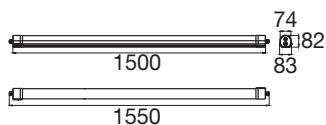

Art. Nej.	1010839
IP-kod	IP66
Klass fÅr slagtÅlighet	IK 08
Monteringsdetaljer	UtanpÅliggande
Monteringsdetaljer	Tak,VÅgg
Teknik fÅr dimning	DALI
PrimÅr nominell spÅnning	220-240V ~0/50/60 Hz
SekundÅr strÅm/spÅnning	200-350 mA
Skyddsklass	I
Watt	23 W
Minsta omgivningstemperatur	-20 °C
Maximal omgivningstemperatur	40 °C
Antal armaturer pÅ LS B16A	41
Antal armaturer pÅ LS C16A	66
NivÅ fÅr inkopplingsstrÅm	27.8 A
InkopplingsstrÅmmens varaktighet	150 µs
Lumen	3800 / 6035 lm
Ljusets fÅrgtemperatur	3000/4000/5000 Kelvin
StrÅlningsvinkel	120 °
FÅrg	vit
CRI	80
LivslÅngd	50000 h

2481891

Riskgrupp	1
Längd	150 cm
Bredd	8.3 cm
höjd	8.2 cm
Netto vikt	1.65 kg
Bruttovikt	1.82 kg