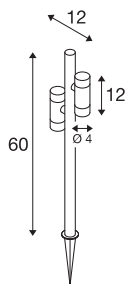

## HELIA SLIM Pole

double, lampadaire d'extérieur à LED, IP65, 2200 K, noir

Avec son design minimaliste et sa surface noire, le lampadaire HELIA SLIM s'intègre naturellement dans n'importe quel environnement extérieur. Alors que la lumière blanc chaud (au choix 2 200 K ou 3 000 K) crée une atmosphère particulièrement agréable, le revêtement de haute qualité permet une utilisation durable (L70B50, 50 000 h), même à proximité du littoral. Grâce à son câble de 1,5 m de long avec fiche Schuko (IP44), l'emplacement de la borne équipée de têtes d'éclairage de 6 W et d'une optique de 38° peut être facilement modifié.

## INFORMATIONS TECHNIQUES

Réf.	1011033
Nombre de sorties lumineuses différentes	2
Orientable ou inclinable	bascule
Code IP	IP65
Classe de résistance aux chocs	IK 03
Résistance aux chocs	0.35 Joule
Montage	Mobile
Tension nominale primaire	220-240V ~50/60 Hz
Courant / tension secondaire	150 mA
Classe de protection	I
Puissance en watts	12 W
Température ambiante minimale	-20 °C
Température ambiante maximale	40 °C
Nombre de luminaires sur LS B16A	28
Nombre de luminaires sur LS C16A	59
Hauteur du courant d'appel	10 A
Durée du courant d'appel	300 µs
Température au niveau du verre (sortie de lumière)	60 °C
Lumen	1000 lm
Température de couleur	2200 Kelvin
Angle de rayonnement	38 °
Coloris	noir

## Source Lumineuse

IRC	80
Durée de vie	50000 h
Risk Group	1
Largeur	12 cm
Hauteur	60 cm
Profondeur	12 cm
Poids net	0.983 kg
Poids brut	1.05 kg