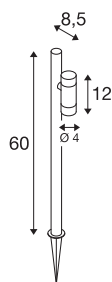

## HELIA SLIM Pole

simple, lampadaire d'extérieur à LED, IP65, 2200 K, noir

Avec son design minimaliste et sa surface noire, le lampadaire HELIA SLIM s'intègre naturellement dans n'importe quel environnement extérieur. Alors que la lumière blanc chaud (au choix 2 200 K ou 3 000 K) crée une atmosphère particulièrement agréable, le revêtement de haute qualité permet une utilisation durable (L70B50, 50 000 h), même à proximité du littoral. Grâce à son câble de 1,5 m de long avec fiche Schuko (IP44), l'emplacement de la borne équipée de têtes d'éclairage de 6 W et d'une optique de 38° peut être facilement modifié.

## INFORMATIONS TECHNIQUES

Réf.	1011034
Nombre de sorties lumineuses différentes	1
Orientable ou inclinable	bascule
Code IP	IP65
Classe de résistance aux chocs	IK 03
Résistance aux chocs	0.35 Joule
Montage	Mobile
Tension nominale primaire	220-240V ~50/60 Hz
Courant / tension secondaire	150 mA
Classe de protection	I
Puissance en watts	6 W
Température ambiante minimale	-20 °C
Température ambiante maximale	40 °C
Nombre de luminaires sur LS B16A	28
Nombre de luminaires sur LS C16A	59
Hauteur du courant d'appel	10 A
Durée du courant d'appel	300 µs
Température au niveau du verre (sortie de lumière)	60 °C
Lumen	500 lm
Température de couleur	2200 Kelvin
Angle de rayonnement	38 °
Coloris	noir

## Source Lumineuse

IRC	80
Durée de vie	50000 h
Risk Group	1
Largeur	12 cm
Hauteur	60 cm
Profondeur	8.5 cm
Poids net	0.772 kg
Poids brut	0.83 kg