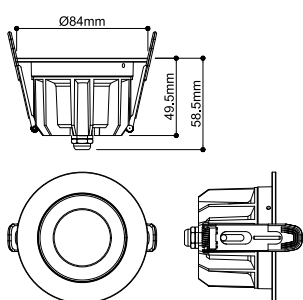

## DOWNLIGHT P

84 12 WM 830 60 ML WH IP54

Discret et universellement applicable : le luminaire encastré UNIVERSAL DOWNLIGHT PHASE crée une lumière ciblée avec son angle de rayonnement étroit de 38 degrés. Grâce à la classe de protection IP 65, le luminaire est protégé contre tous les temps et même les jets d'eau. La température de couleur de la lumière peut être sélectionnée via le commutateur CCT avant l'installation (2700/3000/4000/6500 K). Une reproduction naturelle des couleurs est obtenue avec un IRC de plus de 90. Et grâce au boîtier Quick Connector Box, le Downlight peut également être installé rapidement et facilement. Vous pouvez également utiliser l'anneau décoratif disponible séparément en blanc, noir, or ou chromé.

## INFORMATIONS TECHNIQUES

Réf.	1011291
Code IP	IP20/IP54
Classe de résistance aux chocs	IK 08
Tension nominale primaire	220-240V ~50/60 Hz
Courant / tension secondaire	150/200 mA
Classe de protection	II
Puissance en watts	6 W
Température ambiante minimale	-20 °C
Température ambiante maximale	40 °C
Nombre de luminaires sur LS B16A	36
Nombre de luminaires sur LS C16A	60
Hauteur du courant d'appel	7.9 A
Durée du courant d'appel	2.6 µs
Lumen	530 / 1480 lm
Température de couleur	3000 Kelvin
Angle de rayonnement	60 °
Coloris	blanc
IRC	80
Profondeur	5.7 cm
Diamètre	8.6 cm
Poids net	0.35 kg
Poids brut	0.43 kg