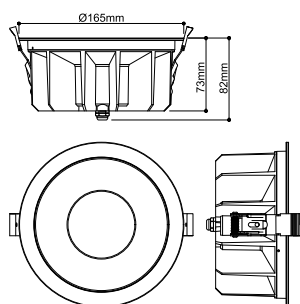

DOWNLIGHT P

165 30 WM 830 60 ML DALI WH IP54

Diskret och universell: Denna infärdla armatur UNIVERSAL DOWNLIGHT PHASE genererar genom sin smala spridningsvinkel på 38 grad ett punktriktat ljus. Med skyddsklassen IP 65 är lampan skyddad mot allt slags väder och även stänkvatten. Ljusstämtemperaturen väljs via CCT-brytare (2 700/3 000/4 000/6 000 K) före installationen. Lampans CRI på över 90 ger en naturtrogen färgåtergivning. Och med sin Quick Connector Box är denna downlight enkel och snabb att installera. Du kan också använda en dekoring (säljs separat) i vitt, svart, guld eller krom.

Art. Nej.	1011299
IP-kod	IP20/IP54
Klass för slagtålighet	IK 08
Teknik för dimning	DALI
Primär nominell spänning	220-240V ~50/60 Hz
Sekundär ström/spänning	500-650 mA
Skyddsklass	II
Watt	19 W
Minsta omgivningstemperatur	-20 °C
Maximal omgivningstemperatur	40 °C
Antal armaturer på LS B16A	36
Antal armaturer på LS C16A	60
Nivå för inkopplingsström	7.9 A
Inkopplingsströmmens varaktighet	2.6 µs
Lumen	650 / 4410 lm
Ljusets färgtemperatur	3000 Kelvin
Strålningsvinkel	60 °
Färg	vit
CRI	80
Djup	8.2 cm
Diameter	16.5 cm
Netto vikt	0.76 kg