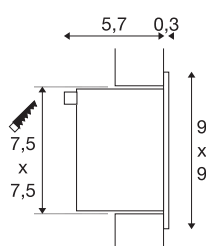

FRAME BASIC

luminaria empotrada, led, 3000 K, angular, gris plata, incl. resortes de hoja

Con nuestra serie FRAME le ofrecemos la solución de iluminación compacta para el empotrado en paredes y techos. La versión led está equipada con un diodo emisor de luz de alta calidad y disponible en los colores de luz blanco neutro y cálido. Para el funcionamiento de la FRAME BASIC se necesita un controlador de corriente constante adecuado con 350 mA. Los accesorios opcionales incluyen, junto con la caja de enchufe empotrada y un marco empotrado, una regleta de enchufes para un cableado simplificado. Esta luminaria contiene ledes incorporados.

Datos técnicos

Art. N.º	111262
Código IP	IP 20
Montaje	Empotrado
Detalles de montaje	Techo, Pared
Corriente eléctrica / Tensión secundaria	350 mA
Clase de protección	III
Potencia	1 W
Flujo luminoso	40 lm
Temperatura del color de la luz	3000 Kelvin
Color	gris
IRC	90
Datos LXXBXX	L70B50
Vida útil	30000 h
Distribución de la intensidad luminosa	de rotación simétrica
Salida de la luz	Directa
Anchura	9 cm
Altura	9 cm
Profundidad	6 cm
Peso neto	0.224 kg
Peso bruto	0.284 kg
Forma de la estructura	angular
Longitud de montaje	7.5 cm

Anchura de montaje	7.5 cm
Profundidad del montaje	6.6 cm
Página BIG WHITE	409