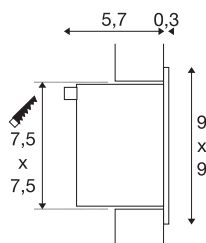

FRAME BASIC

lampa wpuszczana, LED, 3000K, kwadratowa, srebrnoszara, ze sprężynami piórowymi

Nasza seria FRAME to zajmujące niedużo miejsca rozwiązanie oświetleniowe do montażu ściennego i sufitowego. Wersja LED jest wyposażona w wysokiej jakości diodę LED, dostępną z neutralną i ciepłą białą barwą światła. Do zasilania lampy FRAME BASIC niezbędny jest odpowiedni zasilacz prądu stałego 350mA. Oprócz puszkii instalacyjnej i ramy podtynkowej dostępne są również opcjonalnie akcesoria obejmujące listwę przyłączeniową, która ułatwia podłączenie przewodów. Ta lampa zawiera wbudowane źródła światła LED.

DANE TECHNICZNE

Nr artykułu	111262
Kod IP	IP 20
Montaż	Wersja do wbudowania
Szczegóły dotyczące montażu	Wersja sufitowa, Wersja ścienna
Prąd / napięcie wtórny	350 mA
Klasy ochrony	III
Wydajność	1 W
Strumień świetlny	40 lm
Temperatura barwy światła	3000 Kelvin
Kolor	szary
CRI	90
Dane LXXBXX	L70B50
Okres użytkowania	30000 h
Rozkład natężenia oświetlenia	Symetryczne obracanie
Emisja światła	bezpośrednie
Szerokość	9 cm
Wysokość	9 cm
Głębokość	6 cm
Waga netto	0.224 kg
Waga brutto	0.284 kg
Forma do wycinania	Prostokątny
Długość montażowa	7.5 cm

Szerokość montażowa	7.5 cm
Głębokość montażowa	6.6 cm
Strona BIG WHITE	409