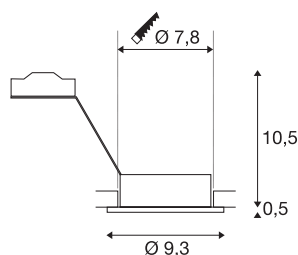

## NEW TRIA 78

**encastré de plafond intérieur, simple, rond, alu brossé, GU10/QPAR51, 50W max, clips ressorts**

La version 230V ronde de notre gamme d'encastres NEW TRIA est disponible dans les coloris noir, blanc et aluminium brossé. La grande plage d'orientation et d'inclinaison du spot encastré vous assure un positionnement libre du faisceau lumineux, que vous choisissiez d'utiliser une source halogène ou LED Retrofit. L'installation s'effectue au moyen de clips ressorts intégrés. L'encasté NEW TRIA 1 est livré prêt pour le raccordement direct à la tension alternative 230V.

## INFORMATIONS TECHNIQUES

Réf.	111360
Douille	GU10
Nombre de douilles	1
Plage d'inclinaison	30 °
Plage de rotation horizontale	360 °
Orientable ou inclinable	Dispositif rotatif et pivotant
Code IP	IP20
Montage	Encastrement
Détails de montage	Plafond
Tension nominale primaire	220-240V ~50/60Hz
Classe de protection	II
Puissance en watts	50 W
Coloris	alu
Sortie lumineuse	direct
Hauteur	11 cm
Diamètre	9.3 cm
Poids net	0.167 kg
Poids brut	0.205 kg
Forme de découpe	rond
Profondeur d'encastrement	12.5 cm
Diamètre d'encastrement	7.8 cm