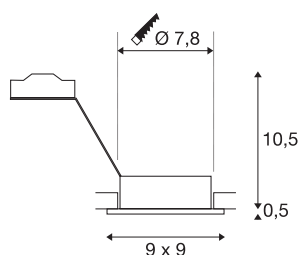

NEW TRIA 78

encastré de plafond intérieur, simple, carré, alu brossé, GU10/QPAR51, 50W max, clips ressorts

La version 230V carrée de notre gamme d'encastres NEW TRIA est disponible dans les coloris noir, blanc et aluminium brossé. La grande plage d'orientation et d'inclinaison du spot encastré vous assure un positionnement libre du faisceau lumineux, que vous choisissiez d'utiliser une source halogène ou LED Retrofit. L'installation s'effectue au moyen de clips ressorts intégrés. L'encastres NEW TRIA 1 est livré prêt pour le raccordement direct à la tension alternative 230V.

INFORMATIONS TECHNIQUES

Réf.	111361
Douille	GU10
Nombre de douilles	1
Plage d'inclinaison	30 °
Plage de rotation horizontale	360 °
Orientable ou inclinable	Dispositif rotatif et pivotant
Code IP	IP 20
Montage	Encastrement
Détails de montage	Plafond
Tension nominale primaire	220-240V ~50/60Hz
Classe de protection	II
Puissance en watts	50 W
Coloris	alu
Sortie lumineuse	direct
Longueur	9 cm
Largeur	9 cm
Hauteur	11 cm
Poids net	0.179 kg
Poids brut	0.218 kg
Forme de découpe	rond
Profondeur d'encastrement	12.5 cm
Diamètre d'encastrement	7.8 cm