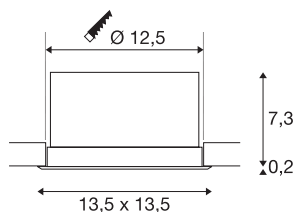

VERLUX

lampa wpuszczana, LED, 3000K, kolor biały matowy, D/S/G 13,5/13,5/7,5 cm, 20W

Lekka, kwadratowa lampa wpuszczana VERLUX z okrągłym wycięciem jest dostępna w różnych wersjach mocy i rozmiarach. Kwadratowa wpuszczana lampa sufitowa wykonana z aluminium jest dostępna w kolorze białym. Niezmienny wkład z diodą LED Premium ma szeroki kąt wiązki światła 80° i umożliwia równomierne oświetlenie podstawowe. Ze względu na ściemniany zasilacz prądu stałego wchodzący w zakres dostawy, lampa jest gotowa do podłączenia do napięcia sieciowego 230 V.

DANE TECHNICZNE

Nr artykułu	112692
Różne wyjścia światła	1
Kod IP	IP 20
Klasa odporności na uderzenia	IK 02
Odporność na uderzenia	0.2 Joule
Montaż	Wersja do wbudowania
Szczegóły dotyczące montażu	Wersja sufitowa
Ściemnialna	Tak
Technologia ściemniania	Fazowe sterowane malejąco
Pierwotne napięcie znamionowe	220-240V ~50/60Hz
Prąd / napięcie wtórny	500 mA
Klasy ochrony	II
Wydajność	22 W
Znamionowa moc w trybie gotowości	0.5 W
Efekt stroboskopowy (SVM)	0.06
Strumień świetlny	1800 lm
Temperatura barwy światła	3000 Kelvin
Kąt połowiczny rozpraszania	80 °
Kolor	biały
CRI	80
Dane LXXBXX	L70B50
Okres użytkowania	35000 h

Źródła światła

916379	
--------	---

Rozkład natężenia oświetlenia	Symetryczne obracanie
Emisja światła	bezpośrednie
Długość	13.5 cm
Szerokość	13.5 cm
Głębokość	7.5 cm
Waga netto	0.353 kg
Waga brutto	0.491 kg
Forma do wycinania	Okrągły
Głębokość montażowa	7.5 cm
Średnica montażowa	12.5 cm
Strona BIG WHITE	227